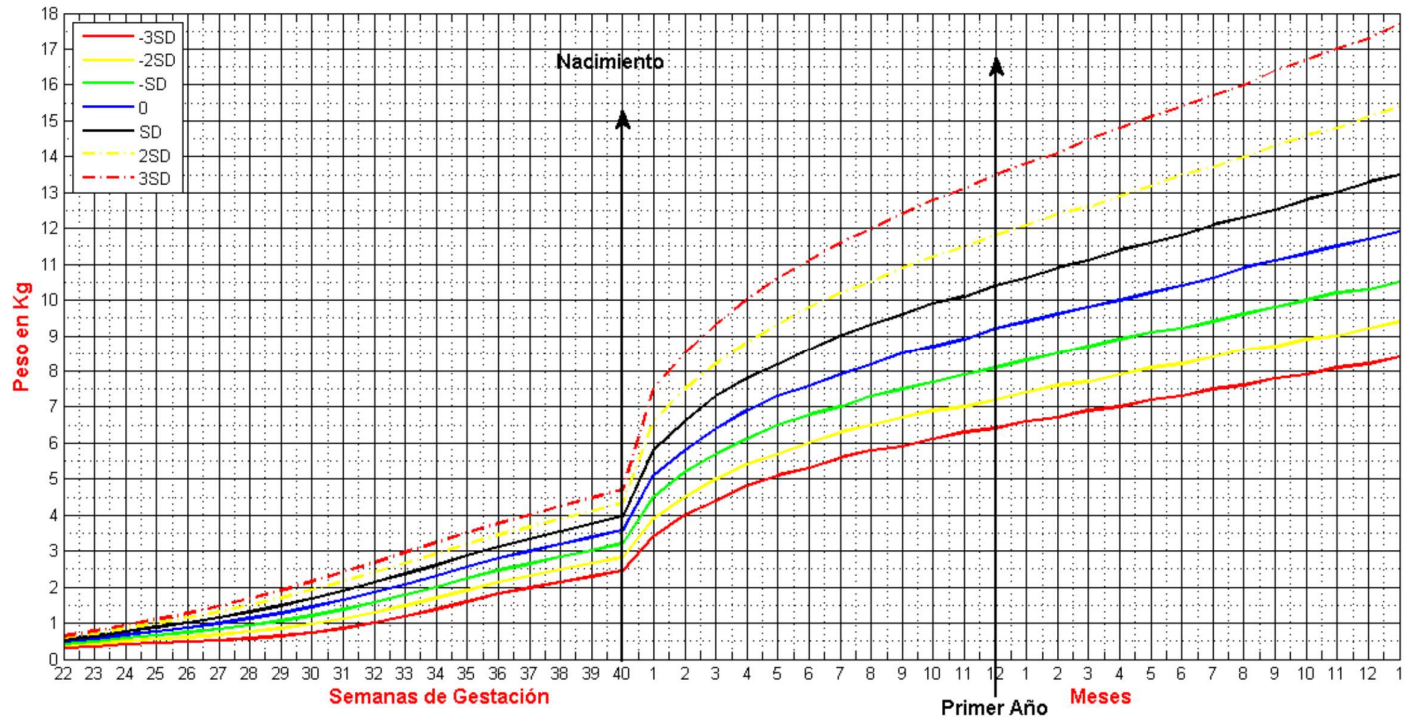

Taille fille (Fenton plus OMS jusqu'à 2 ans)

Taille garçon (Fenton jusqu'à 2 ans)

Poids fille (Fenton plus OMS jusqu'à 2 ans)

Poids garçon (Fenton plus OMS jusqu' a 2 ans)

Périmètre crânien fille (Fenton plus OMS jusqu' a 2 ans)

Périmètre crânien garçon (Fenton plus OMS jusqu' a 2 ans)