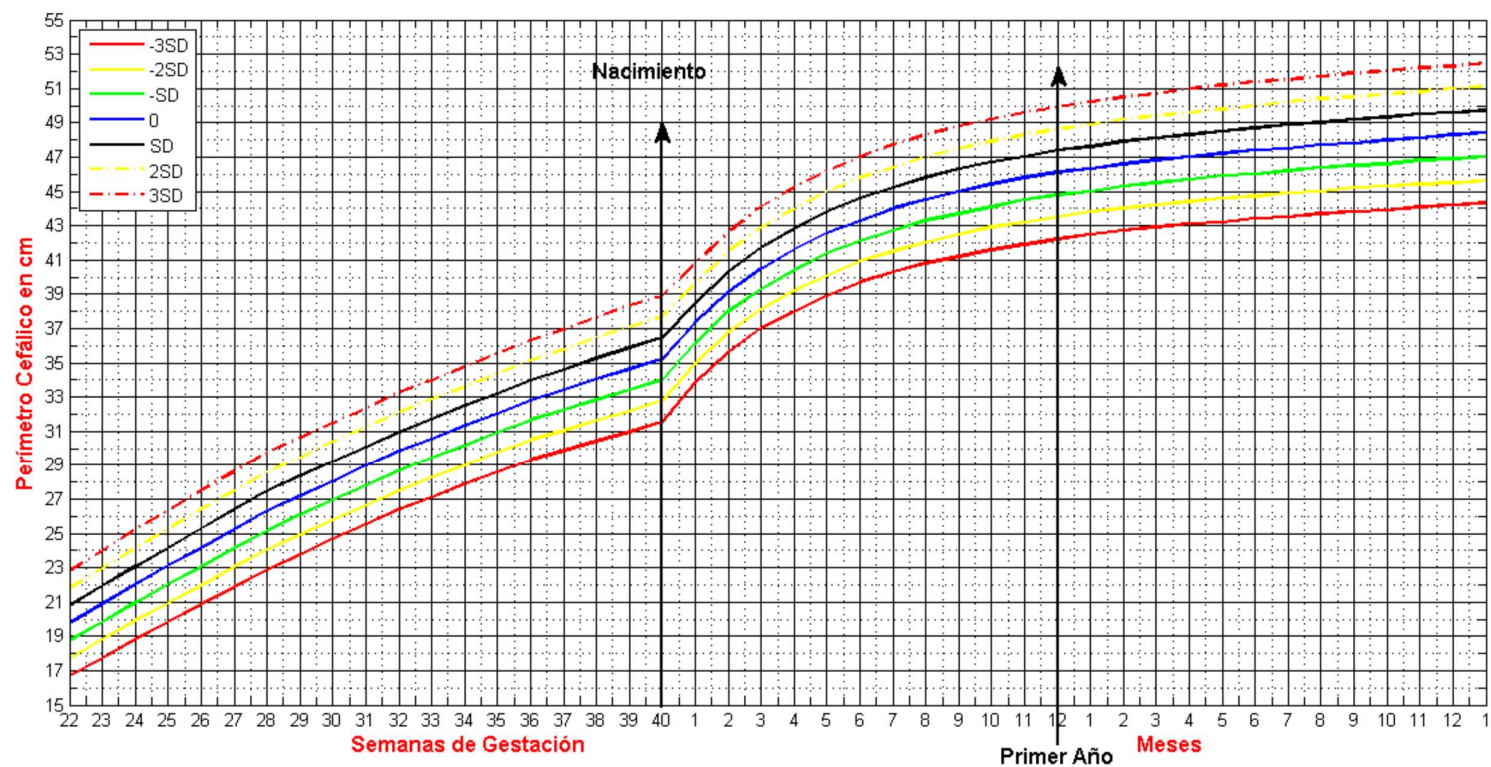

Taille fille (Fenton plus OMS jusqu'à 2 ans)

Taille garçon (Fenton jusqu'à 2 ans)

Poids fille (Fenton plus OMS jusqu'à 2 ans)

Poids garçon (Fenton plus OMS jusqu' a 2 ans)

Périmètre crânien fille (Fenton plus OMS jusqu' a 2 ans)

Périmètre crânien garçon (Fenton plus OMS jusqu' a 2 ans)