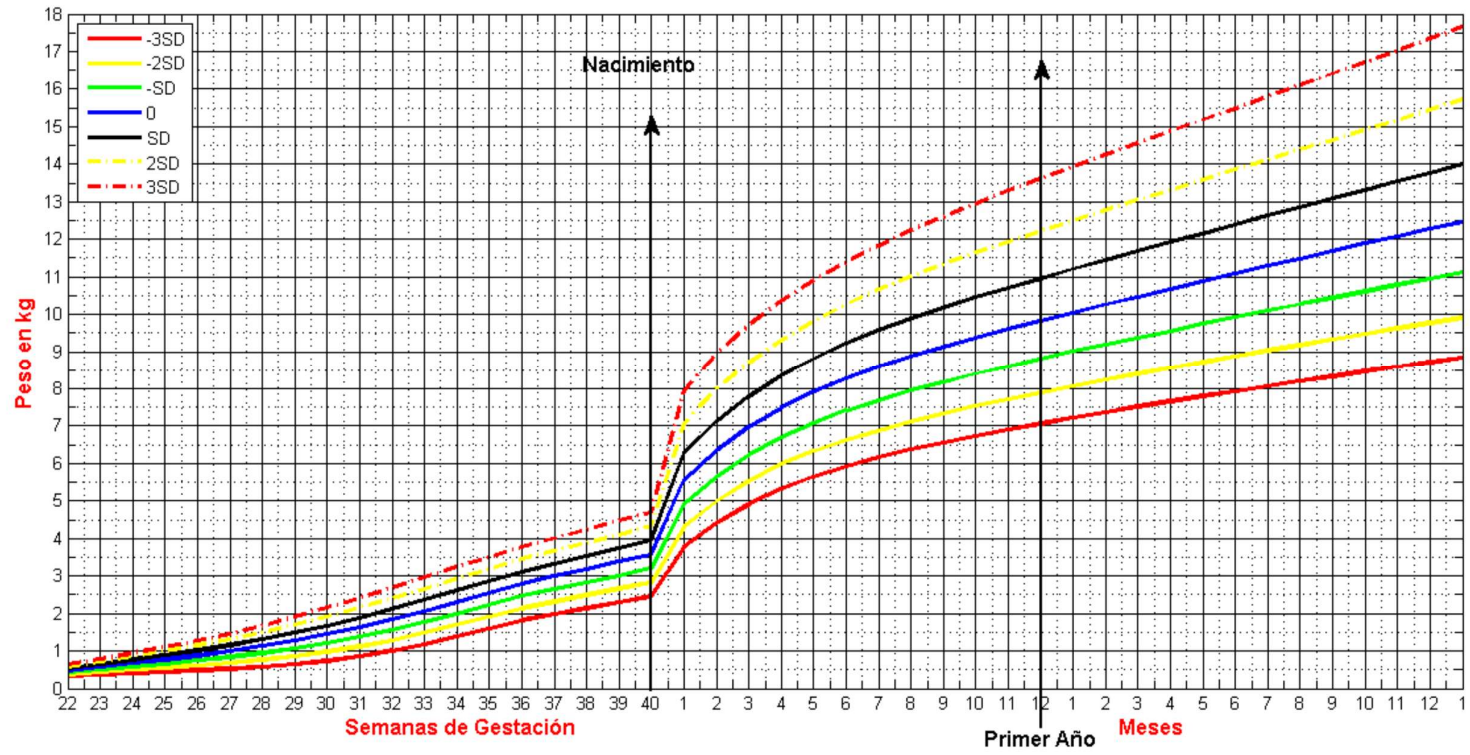

Taille fille (Fenton plus OMS jusqu'à 2 ans)

Taille garçon (Fenton jusqu'à 2 ans)

Poids fille (Fenton plus OMS jusqu'à 2 ans)

Poids garçon (Fenton plus OMS jusqu' a 2 ans)

Périmètre crânien fille (Fenton plus OMS jusqu' a 2 ans)

Périmètre crânien garçon (Fenton plus OMS jusqu' a 2 ans)