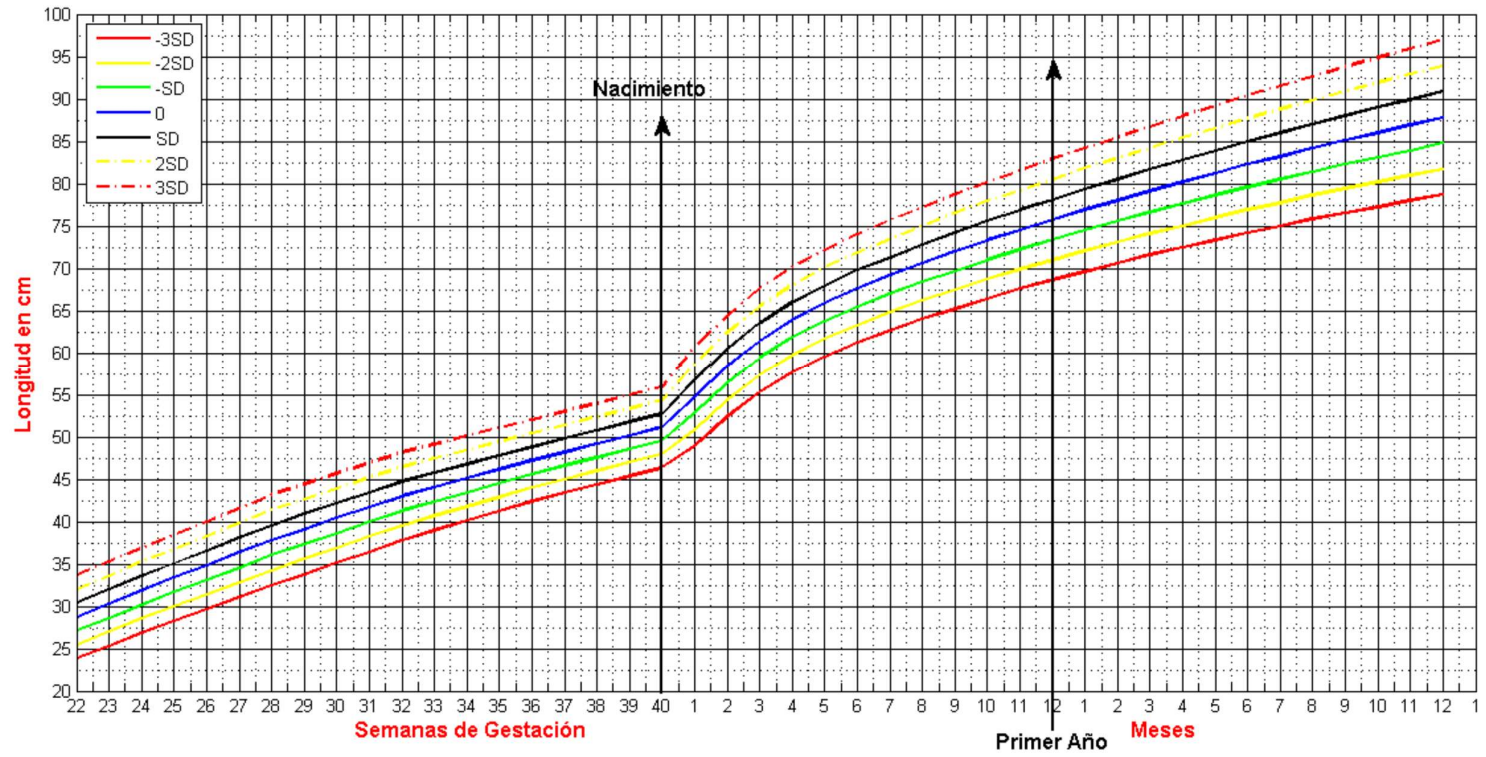

Taille fille (Fenton plus OMS jusqu'à 2 ans)

Taille garçon (Fenton jusqu'à 2 ans)

Poids fille (Fenton plus OMS jusqu'à 2 ans)

Poids garçon (Fenton plus OMS jusqu' a 2 ans)

Périmètre crânien fille (Fenton plus OMS jusqu' a 2 ans)

Périmètre crânien garçon (Fenton plus OMS jusqu' a 2 ans)