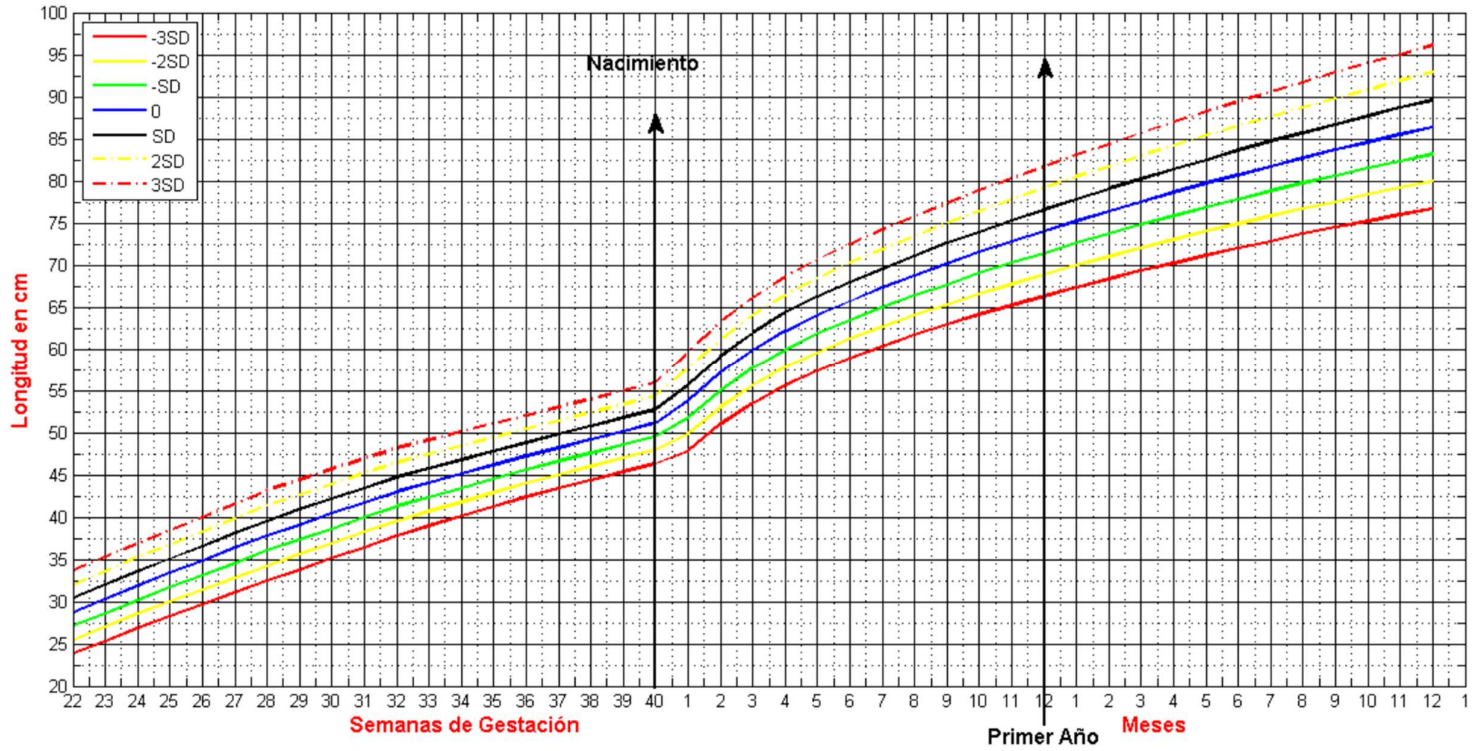

Taille fille (Fenton plus OMS jusqu'à 2 ans)

Taille garçon (Fenton jusqu'à 2 ans)

Poids fille (Fenton plus OMS jusqu'à 2 ans)

Poids garçon (Fenton plus OMS jusqu' a 2 ans)

Périmètre crânien fille (Fenton plus OMS jusqu' a 2 ans)

Périmètre crânien garçon (Fenton plus OMS jusqu' a 2 ans)